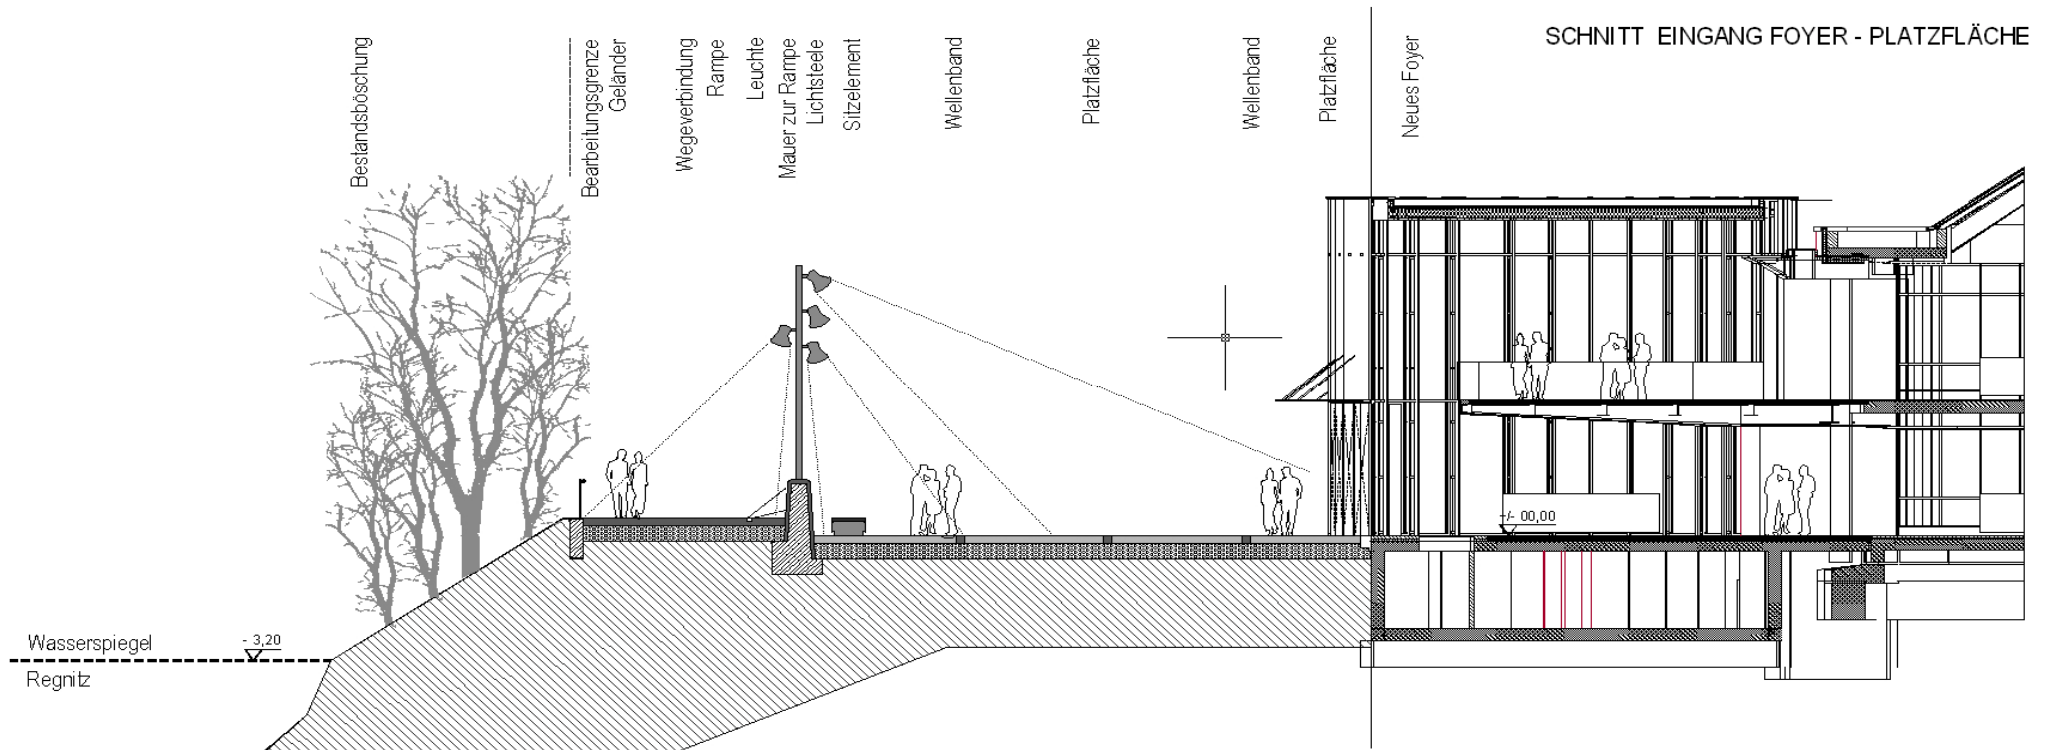

Erweiterung des Foyers der Konzert- und Kongresshalle Bamberg

Außenanlagen - Schnitt Eingang Foyer - Platzfläche

Die Planung der Außenanlagen ist eng verknüpft mit den Foyerneubauten für die Konzert und Kongresshalle. Die Platzfläche erweitert den Foyerbereich in den Außenanlagen und bietet Aufenthaltsfläche für Konzertbesucher und Erholungssuchende.